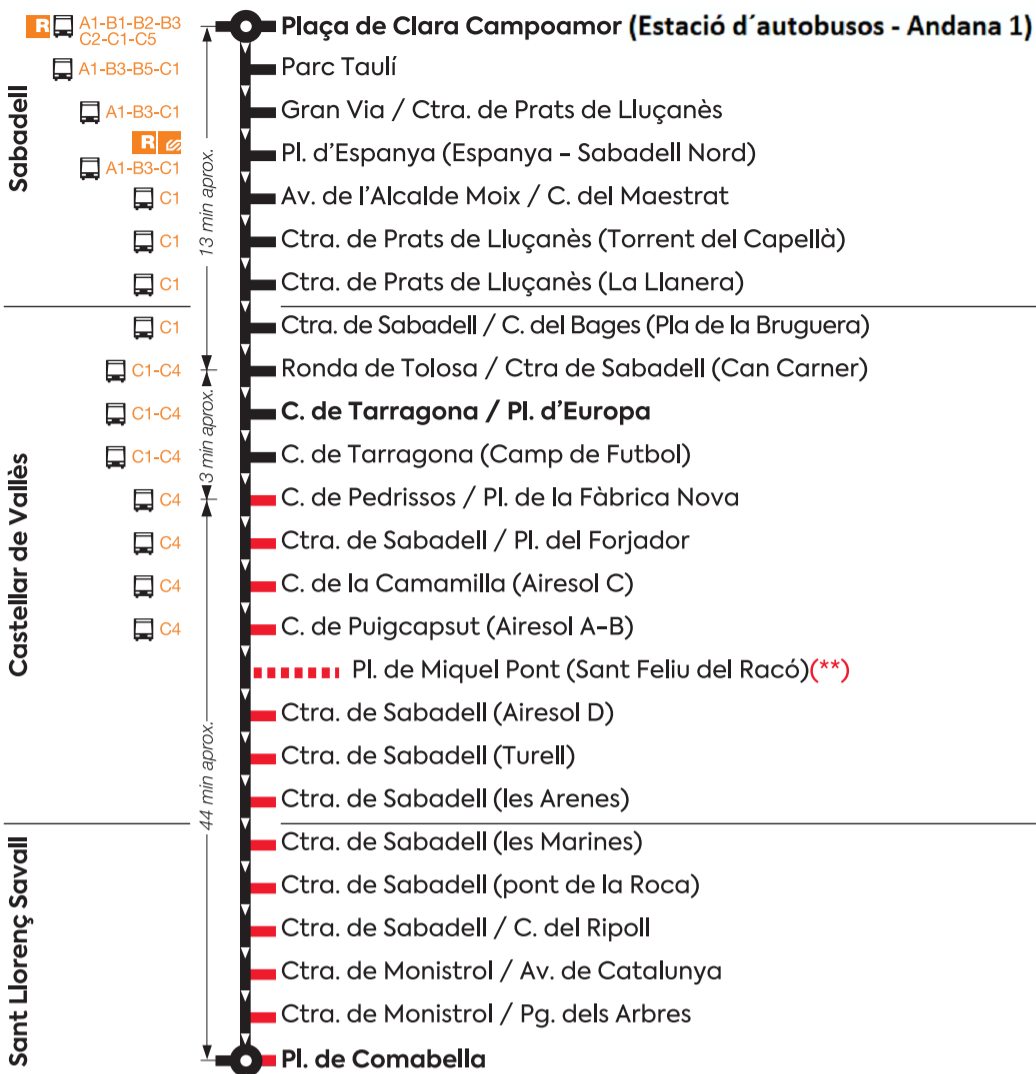

Sabadell (estació d'autobusos) - Castellar del Vallès - Sant Llorenç Savall

Horari

Sortides des de Sabadell (estació d'autobusos)

De dilluns a divendres feiners (excepte agost)

06.00 06.30 07.45 08.15 10.00 12.00 14.00 16.00 18.00 18.45
19.45 21.15