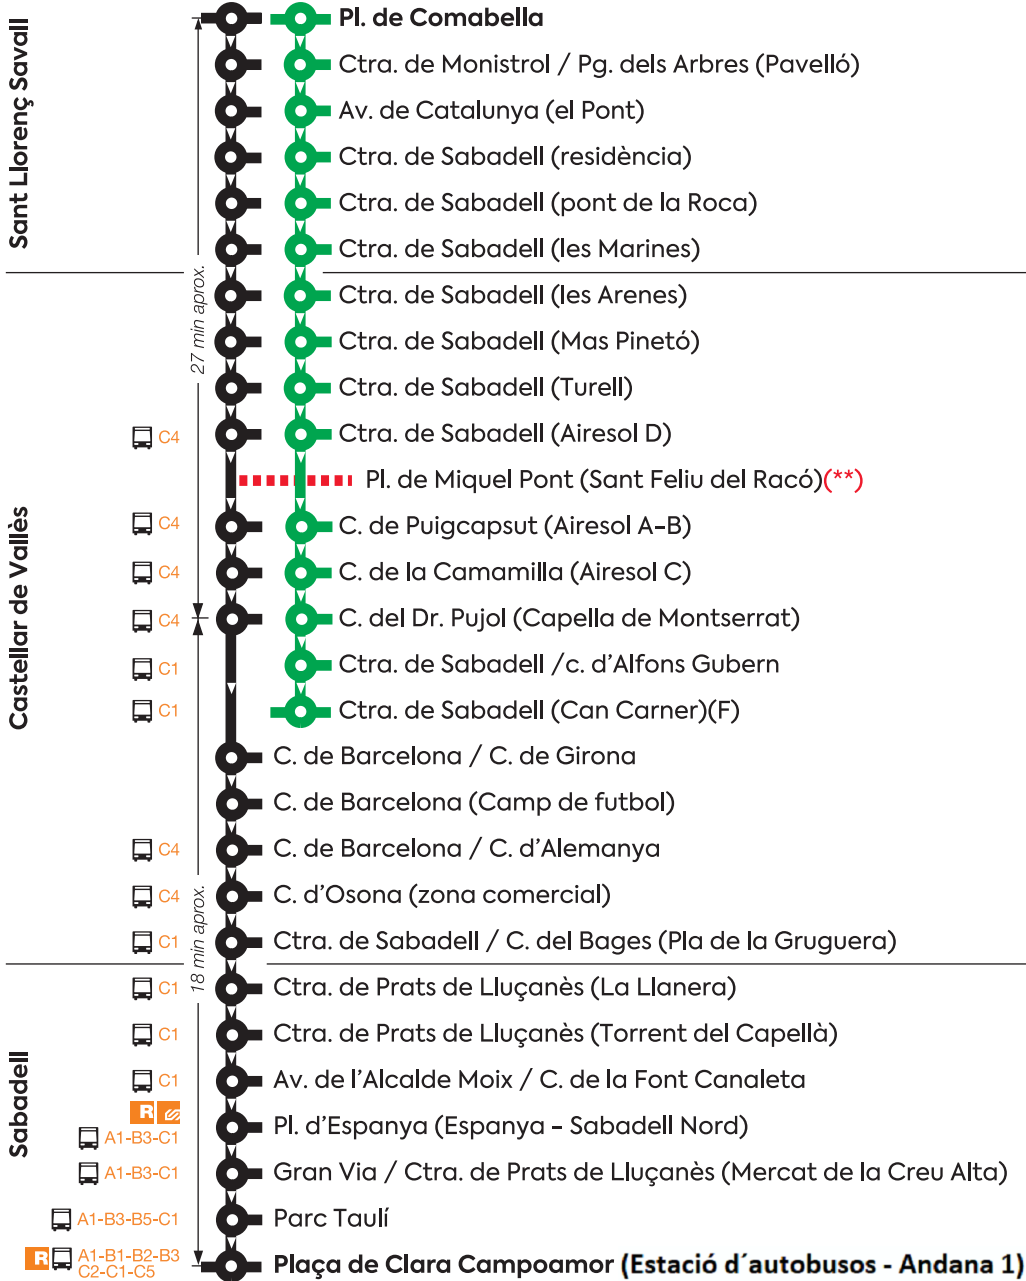

Sant Llorenç Savall - Castellar del Vallès - Sabadell (estació d'autobusos)

Horari

Sortides des de Sant Llorenç Savall

De dilluns a divendres feiners (excepte agost)

06.45 07.15 08.30(F) 09.15 10.00(F) 11.00 11.15(F) 12.30(F) 13.00 13.45(F)
15.00 15.15(F) 16.30(F) 17.00 17.45 19.00 19.45(F) 20.30 21.00 22.00
(F) final a Ctra. de Sabadell (Can Carner) i enllaç amb C1

Dissabtes (excepte agost)

09.25 12.00 14.00 16.00 18.00 20.00 22.00

Diumenges i festius (tot l'any)

09.25 13.00 19.00 21.00

Feiners i dissabtes d'agost

09.25 12.00 14.00 16.00 18.00 20.00 22.00

Sortides des de St. Feliu del Racó a Castellar del Vallès i Sabadell

Dissabtes (excepte agost)

16.25 18.25 20.25 22.25

Diumenges i festius (tot l'any)

09.50 13.25 19.25 21.25

Feiners i dissabtes d'agost

09.50 12.25 14.25 16.25 18.25 20.25 22.25

(**) Sortides en vermell entren a Sant Feliu del Racó

Els viatgers poden rebre canvi fins a 10 € si compren el bitllet a l'autobús.

Per facilitar la feina del conductor/a, situeu-vos a prop de la parada i indiqueu que voleu pujar a l'autobús fent un petit senyal amb la mà.

El compliment d'aquests horaris està subjecte a les incidències i contratemps de la via pública.

09/2022

Generalitat de Catalunya
Transports públics

ATM Àrea de Barcelona
Autoritat del Transport
Metropolità

BusMet

HORARIS

Més informació a:

T. 93 580 67 00

www.moventis.es

mou-te.gencat.cat

012
gencat.cat

Cost de la trucada: segons operadora.

@MoventisInfo

APP

Google play App Store

moventis

Moventis dona suport a
OBJECTIUS
DE DESENVOLUPAMENT
SOSTENIBLE