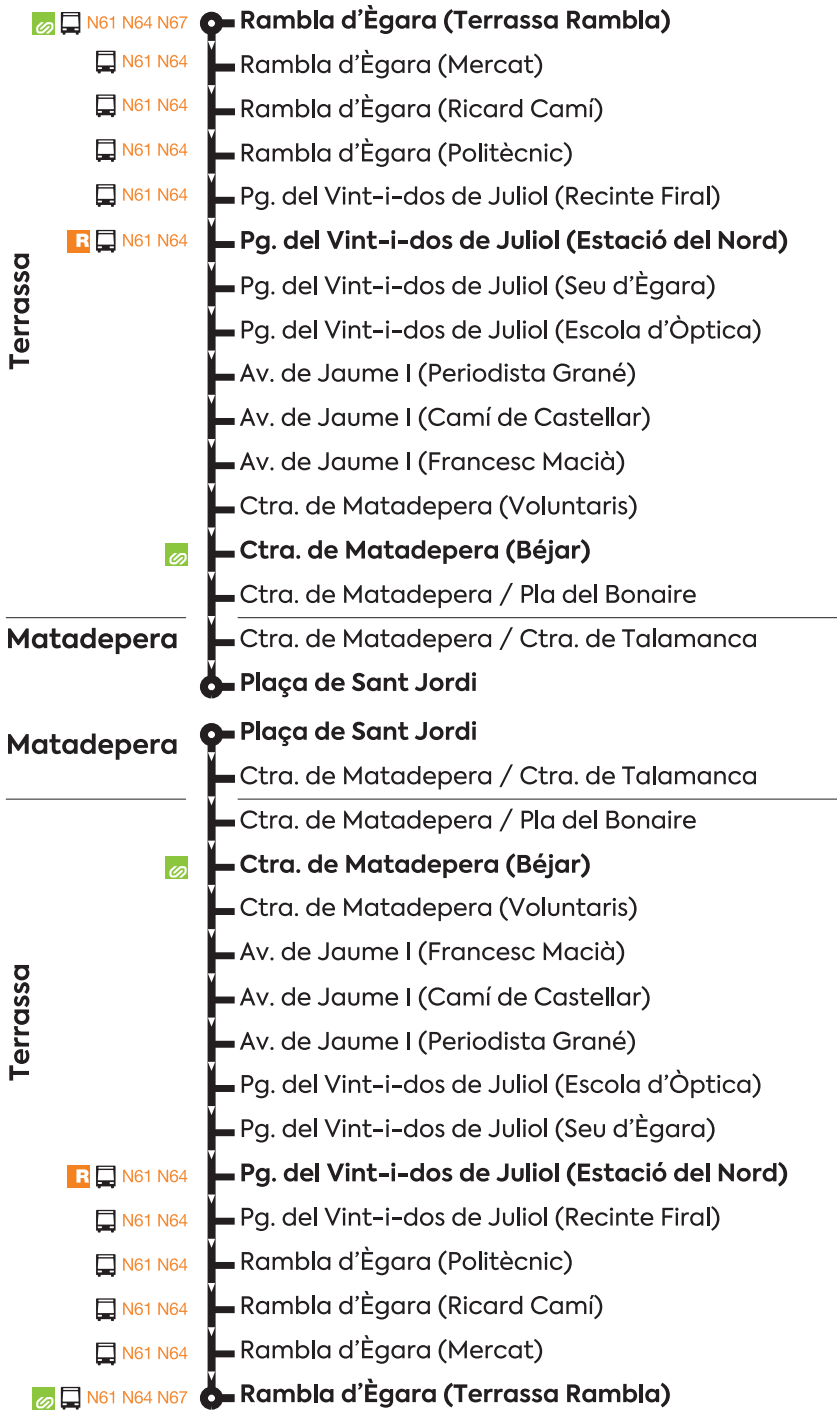

Terrassa - Matadepera

Nits de divendres i nits de dissabtes

Municipi	Parada	Horaris			
				N61 ve de Barcelona	
Terrassa	Terrassa Rambla (FGC)	00.04	00.59	04.47	05.47
Terrassa	Estació del Nord (Rodalies)	00.10	01.05	04.53	05.53
Terrassa	Béjar (Nacions Unides FGC)	00.17	01.12	05.00	06.00
Matadepera	Centre	00.23	01.18	05.06	06.06
Municipi	Parada	Horaris			
Matadepera	Centre	00.25	01.20	05.08	06.08
Terrassa	Béjar (Nacions Unides FGC)	00.31	01.26	05.14	06.14
Terrassa	Estació del Nord (Rodalies)	00.36	01.31	05.19	06.19
Terrassa	Terrassa Rambla (FGC)	00.42	01.37	05.25	06.25

N64 continua a Barcelona N61 continua a Barcelona

Nits de diumenge a nits de dijous

Municipi	Parada	Horaris			
				N61 ve de Barcelona	
Terrassa	Terrassa Rambla (FGC)	23.05	00.05	03.33	04.33
Terrassa	Estació del Nord (Rodalies)	23.11	00.11	03.39	04.39
Terrassa	Béjar (Nacions Unides FGC)	23.18	00.18	03.46	04.46
Matadepera	Centre	23.24	00.24	03.52	04.52
Municipi	Parada	Horaris			
Matadepera	Centre	23.26	00.26	03.54	04.54
Terrassa	Béjar (Nacions Unides FGC)	23.32	00.32	04.00	05.00
Terrassa	Estació del Nord (Rodalies)	23.37	00.37	04.05	05.05
Terrassa	Terrassa Rambla (FGC)	23.43	00.43	04.11	05.11