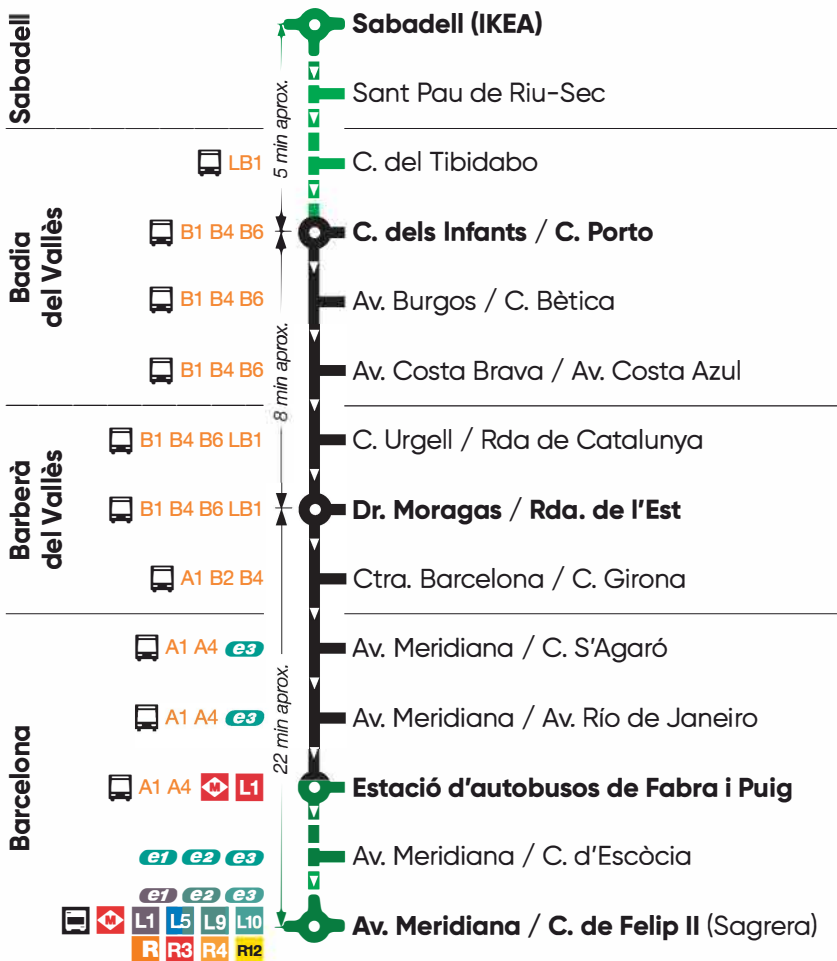

Sabadell (IKEA) Badia del Vallès Barberà del Vallès Barcelona (Sagrera)

Horari

Sortides des de Sabadell (IKEA)

de dilluns a divendres feiners (excepte agost)

08:40 - 09:05 - 09:55 - 10:25 - 10:55 - 11:25 - 11:55 - 12:25 - 12:55 - 13:25 - 13:55 - 14:25 - 14:55 - 15:25 - 15:55 - 16:25 - 16:55 - 17:25 - 17:35 - 17:55 - 18:25 - 18:55 - 19:05 - 19:25 - 19:55

Arriben fins a Barcelona (Sagrera).

dissabtes i feiners d'agost

09:00 - 09:40 - 10:20 - 11:00 - 11:40 - 12:20 - 13:00 - 13:40 - 14:20 - 15:00 - 15:40 - 16:20 - 17:00 - 17:40 - 18:20 - 19:00 - 19:40 - 20:20 - 21:00 - 21:40 - 22:20

Sortides des de Badia del Vallès (c. dels Infants / c. Porto)

de dilluns a divendres feiners (excepte agost)

04:30 - 05:00 - 05:30 - 06:00 - 06:25 - 06:40 - 07:00 - 07:25 - 07:40 - 08:00 - 08:25 - 08:40 - 08:45 - 09:10 - 09:25 - 10:00 - 10:30 - 11:00 - 11:30 - 12:00 - 12:30 - 13:00 - 13:30 - 14:00 - 14:30 - 15:00 - 15:30 - 16:00 - 16:30 - 17:00 - 17:30 - 17:40 - 18:00 - 18:30 - 19:00 - 19:10 - 19:30 - 20:00 - 20:30 - 21:00 - 21:30 - 22:00 - 22:30

Arriben fins a Barcelona (Sagrera).

dissabtes i feiners d'agost

04:55 - 05:25 - 05:55 - 06:25 - 06:55 - 07:25 - 07:55 - 08:25 - 09:05 - 09:45 - 10:25 - 11:05 - 11:45 - 12:25 - 13:05 - 13:45 - 14:25 - 15:05 - 15:45 - 16:25 - 17:05 - 17:45 - 18:25 - 19:05 - 19:45 - 20:25 - 21:05 - 21:45 - 22:25

diumenges i festius

08:30 - 09:30 - 10:30 - 11:30 - 12:30 - 13:30 - 14:30 - 15:30 - 16:30 - 17:30 - 18:30 - 19:30 - 20:30 - 21:30 - 22:30

Els viatgers poden rebre canvi fins a 10 € si compren el bitllet a l'autobús.

Per facilitar la feina del conductor/a, situeu-vos a prop de la parada i indiqueu que voleu pujar a l'autobús fent un petit senyal amb la mà.

El compliment d'aquests horaris està subjecte a les incidències i contratemps de la via pública.

No està permès fer trajectes dintre de la població de Barcelona.

A Badia del Vallès, totes les parades son de pujada i baixada.

03/2025

mou-te.gencat.cat

012
gencat.cat

Trucada gratuïta.