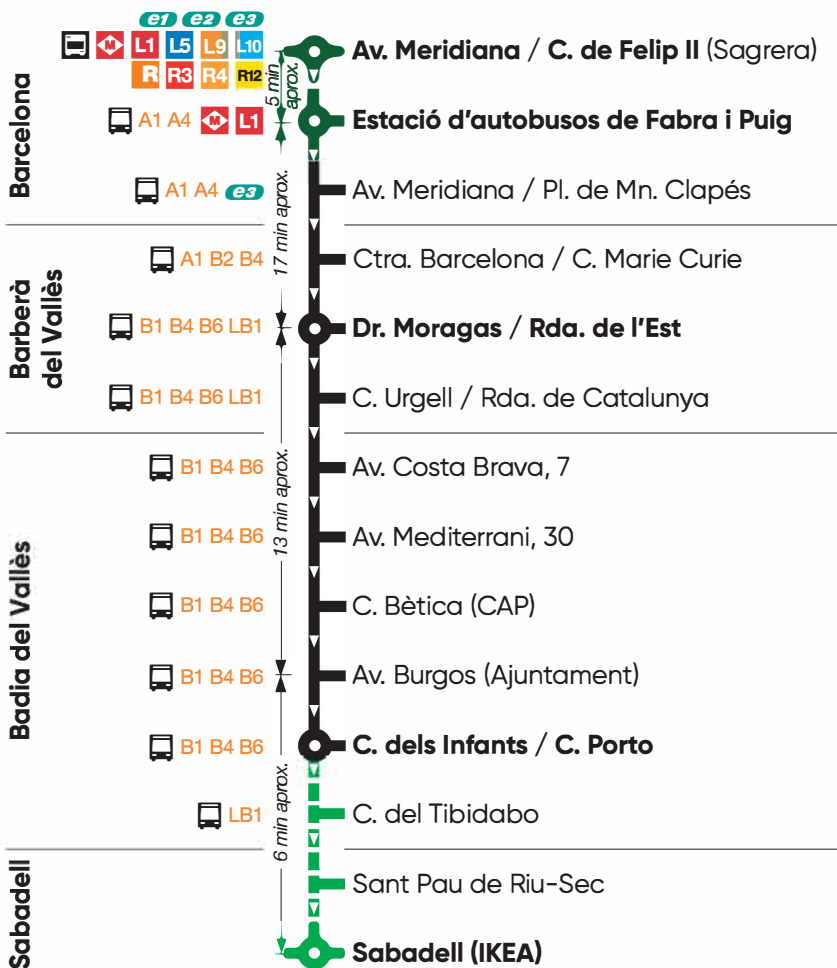

Barcelona (Sagrera) Barberà del Vallès Badia del Vallès Sabadell (IKEA)

Horari

Sortides des de Barcelona (Sagrera)

de dilluns a divendres feiners (excepte agost)

07.40 - 09.25 - 10.10 - 10.40 - 11.10 - 11.40 - 12.10 - 12.40 - 13.10 - 13.40 - 14.10 - 14.40 - 15.10 - 15.40 - 16.10 - 16.40 - 17.10 - 17.40 - 18.10 - 18.20 - 18.40 - 19.10 - 19.40 - 19.50

● Arriben fins IKEA Sabadell.

Sortides des de Barcelona (Estació de Fabra i Puig)

de dilluns a divendres feiners (excepte agost)

05.00 - 05.30 - 06.00 - 06.30 - 06.55 - 07.10 - 07.30 - 07.45 - 07.55 - 08.10 - 08.30 - 08.55 - 09.10 - 09.30 - 09.55 - 10.15 - 10.45 - 11.15 - 11.45 - 12.15 - 12.45 - 13.15 - 13.45 - 14.15 - 14.45 - 15.15 - 15.45 - 16.15 - 16.45 - 17.15 - 17.45 - 18.15 - 18.25 - 18.45 - 19.15 - 19.45 - 19.55 - 20.10 - 20.30 - 21.00 - 21.30 - 22.00 - 22.30 - 23.00

El compliment d'aquests horaris està subjecte a les incidències i contratemps de la via pública. No està permès fer trajectes dintre de la població de Barcelona.

A Badia del Vallès, totes les parades son de pujada i baixada.

Arriben fins a Barcelona (Sagrera).

dissabtes i feiners d'agost

09:00 - 09:40 - 10:20 - 11:00 - 11:40 - 12:20 - 13:00 - 13:40 - 14:20 - 15:00 - 15:40 - 16:20 - 17:00 - 17:40 - 18:20 - 19:00 - 19:40 - 20:20 - 21:00 - 21:40 - 22:20