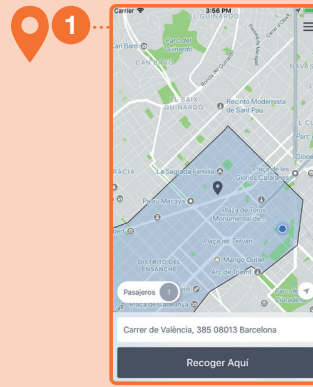

Parades Shotl:

Zona Can Cortés:

- Av. de Can Cortés (Parc del Rabassalet)
- Av. de Can Cortés (Masia Can Cortés)
- Av. de Can Cortés / Av. Mestre Alfons
- Av. de Can Cortés / C. Magarola
- Av. de Can Cortés, 78
- Camí de Can Cases (Masia Can Cases)
- C. de Joaquim Blume / C. Magarola
- C. Magarola, 22

Zona Can Borull:

- Plaça del Centre
- Ctra. de Vallvidrera, 325
- Ctra. de Vallvidrera / Can Balasch
- Ctra. de Vallvidrera (Estació FGC)

Condicions del servei:

- Des de les parades de Can Cortés a Can Borull i viceversa.
- Des de les parades de Can Cortés i Can Borull a la parada de Ctra. de Vallvidrera (Estació FGC) i viceversa.
- Des de les parades de Can Cortés i Can Borull a les parades de la línia L5 i viceversa. ● Parades que es poden utilitzar amb el Shotl.

No és permès viatjar entre dues parades de la línia L5.

Escaneja el codi QR per veure el mapa de parades

Selecciona el número de persones viatgeres (màx. 5), mou el mapa fins que el pin es trobi al lloc on desitges que et recullin i clica "Recollir aquí". També pots introduir manualment l'adreça a la barra de recerca i seleccionar-la de la llista desplegable.

Mou el mapa fins que la bandera coincideixi amb el teu destí i clica "Baixar aquí". També pots introduir manualment l'adreça a la barra de recerca i seleccionar-la de la llista desplegable.

Confirma el teu trajecte i camina fins la parada indicada. El teu vehicle arribarà aviat!