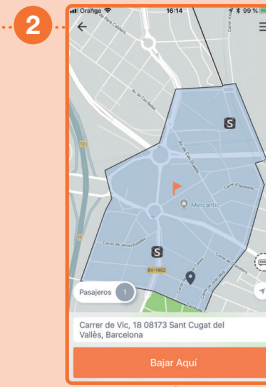

Parades Shotl:

Zona Can Cortés:

- Av. de Can Cortés (Parc del Rabassalet)
- Av. de Can Cortés (Masia Can Cortés)
- Av. de Can Cortés / Av. Mestre Alfons
- Av. de Can Cortés / C. Magarola
- Av. de Can Cortés, 78
- Camí de Can Cases (Masia Can Cases)
- C. de Joaquim Blume / C. Magarola
- C. Magarola, 22

Zona Can Borull:

- Plaça del Centre
- Ctra. de Vallvidrera, 325
- Ctra. de Vallvidrera / Can Balasch
- Ctra. de Vallvidrera (Estació FGC)

Condicions del servei:

- Des de les parades de Can Cortés a Can Borull i viceversa.
- Des de les parades de Can Cortés i Can Borull a la parada de Ctra. de Vallvidrera (Estació FGC) i viceversa.
- Des de les parades de Can Cortés i Can Borull a les parades de la línia L5 i viceversa. ● Parades que es poden utilitzar amb el Shotl.

No és permès viatjar entre dues parades de la línia L5.

Escaneja el codi QR per veure el mapa de parades

Selecciona el número de persones viatgeres (màx. 5), mou el mapa fins que el pin es trobi al lloc on desitges que et recullin i clica "Recollir aquí". També pots introduir manualment l'adreça a la barra de recerca i seleccionar-la de la llista desplegable.

Mou el mapa fins que la bandera coincideixi amb el teu destí i clica "Baixar aquí". També pots introduir manualment l'adreça a la barra de recerca i seleccionar-la de la llista desplegable.

Confirma el teu trajecte i camina fins la parada indicada. El teu vehicle arribarà aviat!