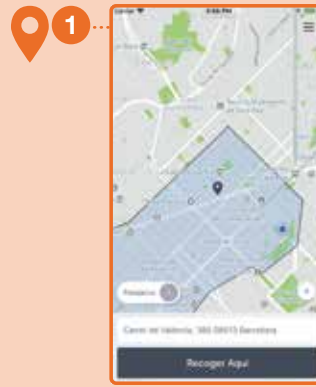

Parades Shotl:

Zona Can Cortés:

- Av. de Can Cortés (Parc del Rabassalet)
- Av. de Can Cortés (Masia Can Cortés)
- Av. de Can Cortés / Av. Mestre Alfons
- Av. de Can Cortés / Av. d'Antoni Griera
- Av. de Can Cortés, 78
- Camí de Can Cases (Masia Can Cases)

Zona Can Borull:

- Plaça del Centre
- Ctra. de Vallvidrera, 325
- Ctra. de Vallvidrera / Can Balasch
- Ctra. de Vallvidrera (Estació FGC)

Condicions del servei:

- Des de les parades de Can Cortés a Can Borull i viceversa.
- Des de les parades de Can Cortés i Can Borull a la parada de Ctra. de Vallvidrera (Estació FGC) i viceversa.
- Des de les parades de Can Cortés i Can Borull a les parades de la línia L5 i viceversa. ● Parades que es poden utilitzar amb el Shotl.

No és permès viatjar entre dues parades de la línia L5.

Escaneja el codi QR per veure el mapa de parades

1 Selecciona el número de persones viatgeres (màx. 5), mou el mapa fins que el pin es trobi al lloc on desitges que et recullin i clica "Recollir aquí". També pots introduir manualment l'adreça a la barra de recerca i seleccionar-la de la llista desplegable.

2 Mou el mapa fins que la bandera coincideixi amb el teu destí i clica "Baixar aquí". També pots introduir manualment l'adreça a la barra de recerca i seleccionar-la de la llista desplegable.

3 Confirma el teu trajecte i camina fins la parada indicada. El teu vehicle arribarà aviat!