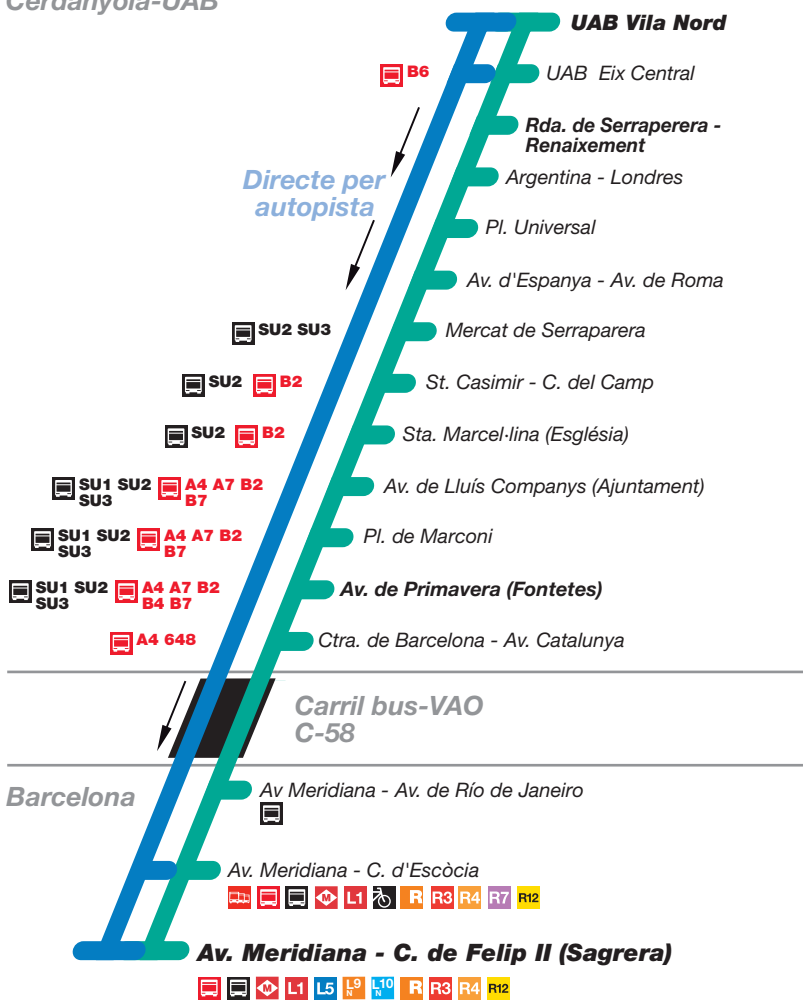

e3 Cerdanyola-UAB - Barcelona

Cerdanyola-UAB

Enllaços

- Metro
- Bus Transports públics de Catalunya
- Rodalies de Catalunya
- Estació d'autobusos
- Autobus urbà
- Bicing

Horari

Sortides UAB VILA NORD per Cerdanyola del Vallès a Barcelona

De dilluns a divendres feiners lectius

07.23 - 08.00 - 08.10 - 08.20 | 08.35 a 20.50 cada 15' | 21.10 - 21.40 - 22.10 - 22.40

De dilluns a divendres feiners no lectius

07.20 - 08.10 - 08.25 | 08.45 a 20.05 cada 20' | 20.30 - 21.00 - 21.30 - 22.10 - 22.40

Dissabtes feiners, diumenges i festius

08.50 - 09.40 - 10.30 - 11.20 - 12.10 - 13.00 - 13.50 - 14.40 - 15.30 - 16.20 - 17.10 - 18.00 - 18.50 - 19.40 - 20.30 - 21.20 - 22.10

Sortides UAB VILA NORD directe per autopista a Barcelona

De dilluns a divendres feiners lectius

13.05 - 14.35

Sortides Cerdanyola - Av. Primavera / Fontetes

De dilluns a divendres feiners lectius

05.45* - 06.15* - 06.45* - 06.55* - 07.05* - 07.15* - 07.25* - 07.35* - 07.43 - 07.55* - 08.08* - 08.20 - 08.30 - 08.40 | 08.55 a 21.10 cada 15' | 21.30 - 22.00 - 22.30 - 23.00

De dilluns a divendres feiners no lectius

05.45* - 06.15* - 06.45* - 06.55* - 07.10* - 07.25* - 07.40 - 07.55* - 08.10* - 08.20* - 08.30 - 08.45 | 09.05 a 20.25 cada 20' | 20.50 - 21.20 - 21.50 - 22.30 - 23.00

Dissabtes feiners, diumenges i festius

06.51* - 07.31* - 08.11* - 09.06 - 09.56 - 10.46 - 11.36 - 12.26 - 13.16 - 14.06 - 14.56 - 15.46 - 16.36 - 17.26 - 18.16 - 19.06 - 19.56 - 20.46 - 21.36 - 22.26 - **22.56***

Només dissabtes feiners

* Inici a Rda. de Serraperera - Renaixement, 15 minuts abans (aprox.)
El compliment d'aquests horaris està subjecte a la fluïdesa del trànsit.
Per horaris de feiners d'agost, consulteu la web www.moventis.es