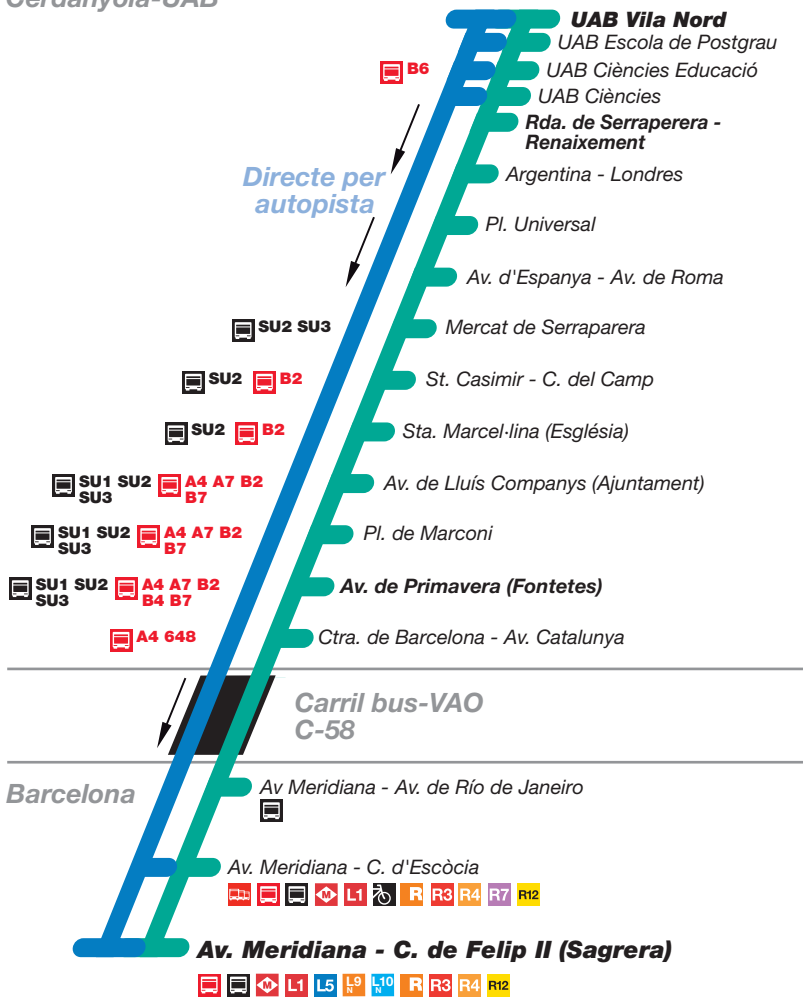

**Sortides BARCELONA - AV. MERIDIANA / C. DE FELIP II (SAGRERA) DIRECTE PER AUTOPISTA a UAB**

**De dilluns a divendres feiners lectius**

07.00 - 07.30 - 13.45 - 15.15

**Sortides CERDANYOLA - AV. PRIMAVERA / FONTETES**

\* Arriba només fins a Rda. de Serraparera - Renaixement.

**Només dissabtes feiners**

El compliment d'aquests horaris està subjecte a la fluïdesa del trànsit.

Per horaris de feiners d'agost, consulteu la web [www.moventis.es](http://www.moventis.es)

**e3 Cerdanyola-UAB - Barcelona**

**Cerdanyola-UAB**

**Horari**

**Sortides UAB VILA NORD per Cerdanyola del Vallès a Barcelona**

<b>De dilluns a divendres feiners lectius</b>
07.23 - 08.00 - 08.10 - 08.20   08.35 a 20.50 cada 15'   21.10 - 21.40 - 22.10 - 22.40
<b>De dilluns a divendres feiners no lectius</b>
07.20 - 08.10 - 08.25   08.45 a 20.05 cada 20'   20.30 - 21.00 - 21.30 - 22.10 - 22.40
<b>Dissabtes feiners, diumenges i festius</b>
08.50 - 09.40 - 10.30 - 11.20 - 12.10 - 13.00 - 13.50 - 14.40 - 15.30 - 16.20 - 17.10 - 18.00 - 18.50 - 19.40 - 20.30 - 21.20 - 22.10

**Sortides UAB VILA NORD directe per autopista a Barcelona**

<b>De dilluns a divendres feiners lectius</b>
13.05 - 14.35

**Sortides Cerdanyola - Av. Primavera / Fontetetes**

<b>De dilluns a divendres feiners lectius</b>
05.45* - 06.15* - 06.45* - 06.55* - 07.05* - 07.15* - 07.25* - 07.35* - 07.43 - 07.55* - 08.08* - 08.20 - 08.30 - 08.40   08.55 a 21.10 cada 15'   21.30 - 22.00 - 22.30 - 23.00
<b>De dilluns a divendres feiners no lectius</b>
05.45* - 06.15* - 06.45* - 06.55* - 07.10* - 07.25* - 07.40 - 07.55* - 08.10* - 08.20* - 08.30 - 08.45   09.05 a 20.25 cada 20'   20.50 - 21.20 - 21.50 - 22.30 - 23.00
<b>Dissabtes feiners, diumenges i festius</b>
<b>06.51* - 07.31*</b> - 08.11* - 09.06 - 09.56 - 10.46 - 11.36 - 12.26 - 13.16 - 14.06 - 14.56 - 15.46 - 16.36 - 17.26 - 18.16 - 19.06 - 19.56 - 20.46 - 21.36 - 22.26 - <b>22.56*</b>