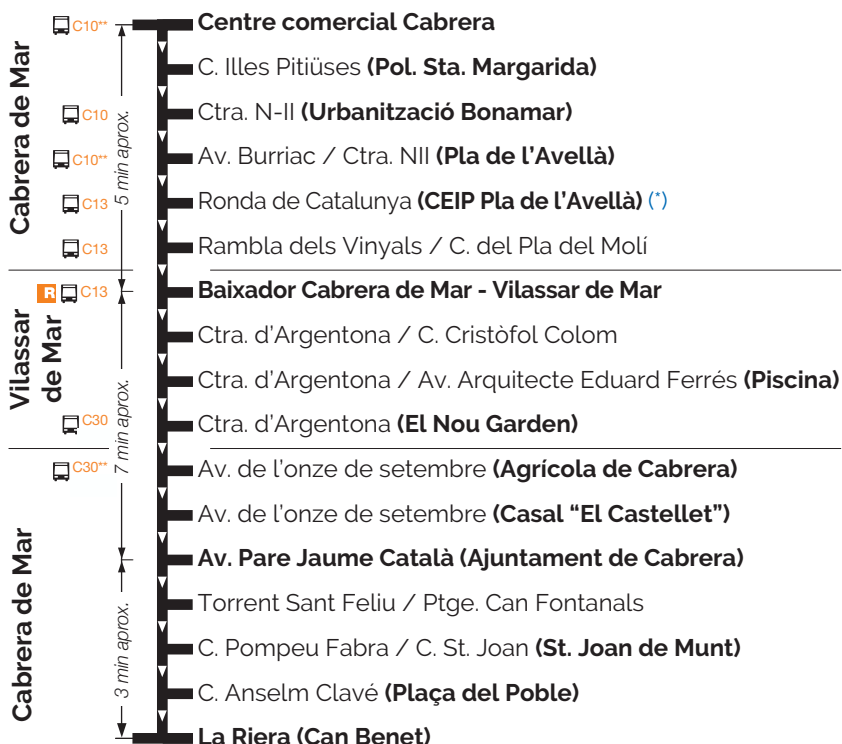

# Centre comercial Cabrera - Cabrera de Mar Servei Urbà

(\*) Aquestes expedicions arriben fins a la porta de l'escola del Pla de l'Avellà

\*\* NOTA: línia amb parada propra