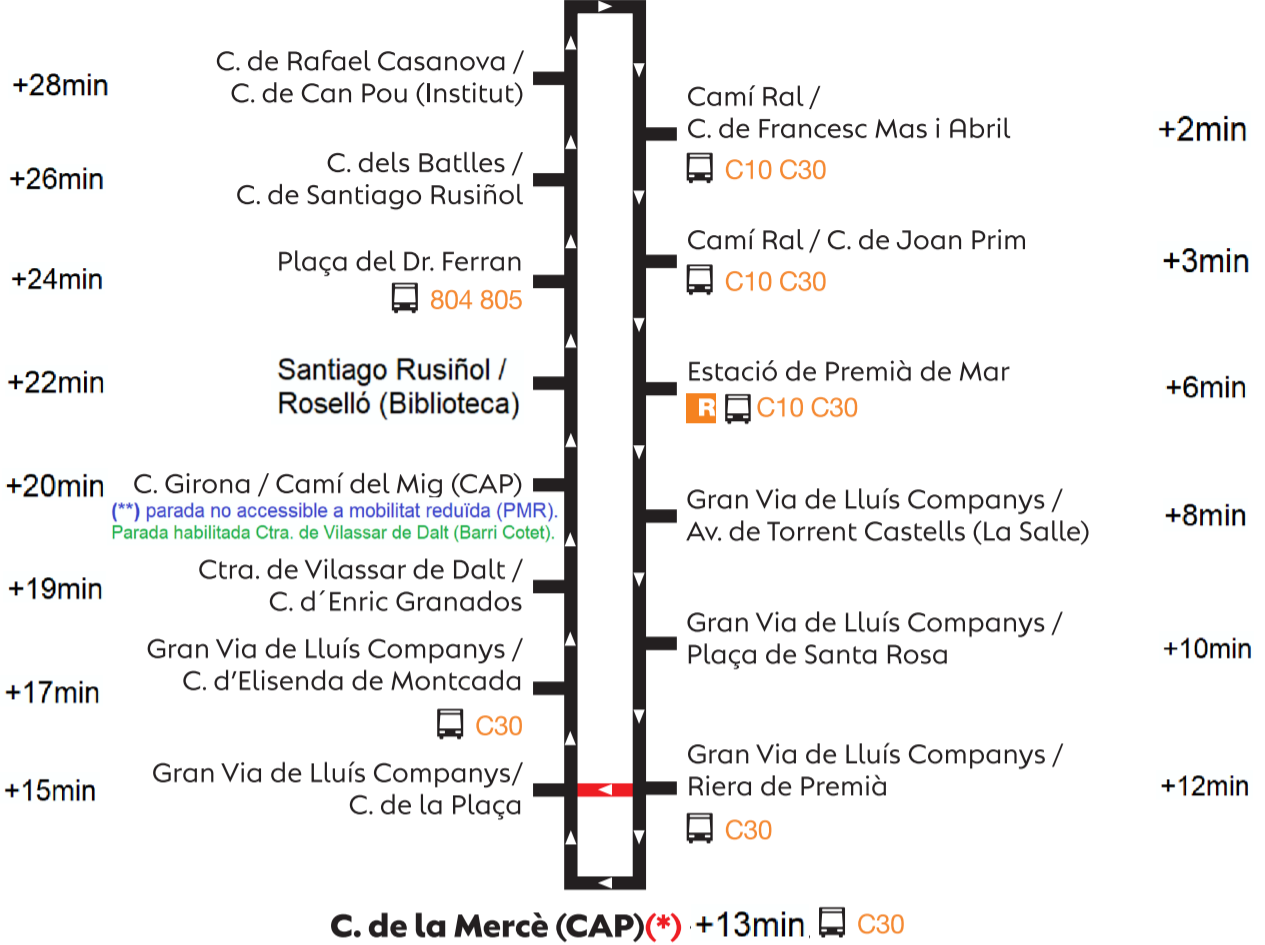

# PREMIÀ DE MAR BUS

## C. del Camp de Mar, 1

(\*) Dijous fins a les 16.00 h s'anul·la la parada del c. de la Mercè (CAP) perquè hi ha mercat.