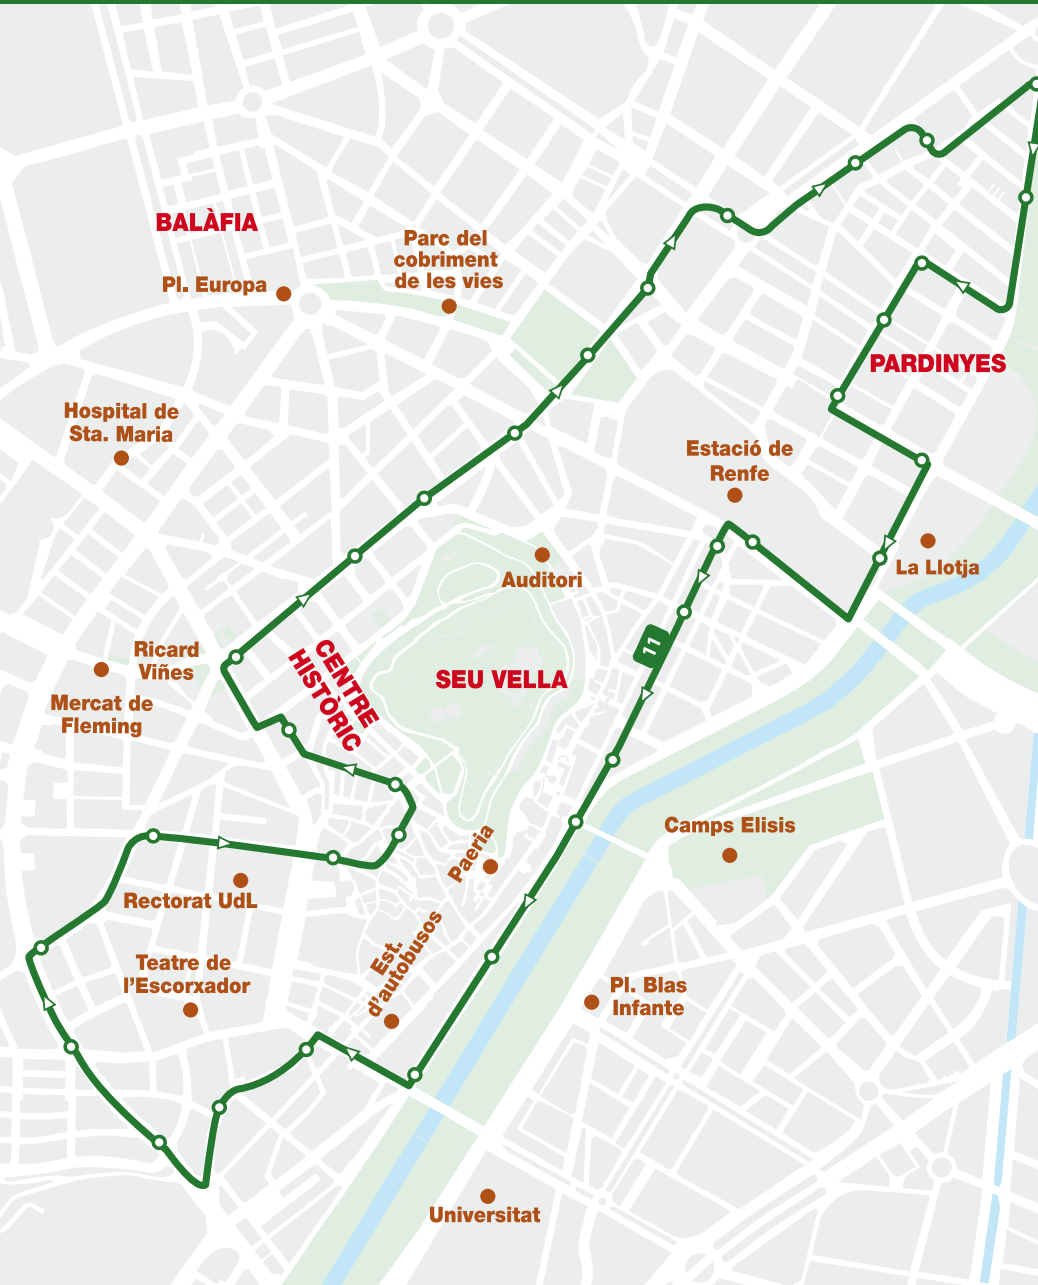

11

CENTRE HISTÒRIC - PARDINYES

FEINERS I DISSABTES

FESTIUS

Estació d'Autobusos

Seu Vella / Mercat del Pla

Baró de Maials / Tortosa

No circula

8:00 - 8:45 - 9:30 -
10:15 - 11:00 - 11:45 -
12:30 - 13:15 - 14:00 -
14:45 - 15:30 - 16:15 -
17:00 - 17:45 - 18:30 -
19:15 - 20:00

8:15 - 9:00 - 9:45 -
10:30 - 11:15 - 12:00 -
12:45 - 13:30 - 14:15 -
15:00 - 15:45 - 16:30 -
17:17 - 18:00 - 18:45 -
19:30 - 20:15

8:35 - 9:20 - 10:05 -
10:50 - 11:35 - 12:20 -
13:05 - 13:50 - 14:35 -
15:20 - 16:05 - 16:50 -
17:35 - 18:20 - 19:05 -
19:50 - 20:35