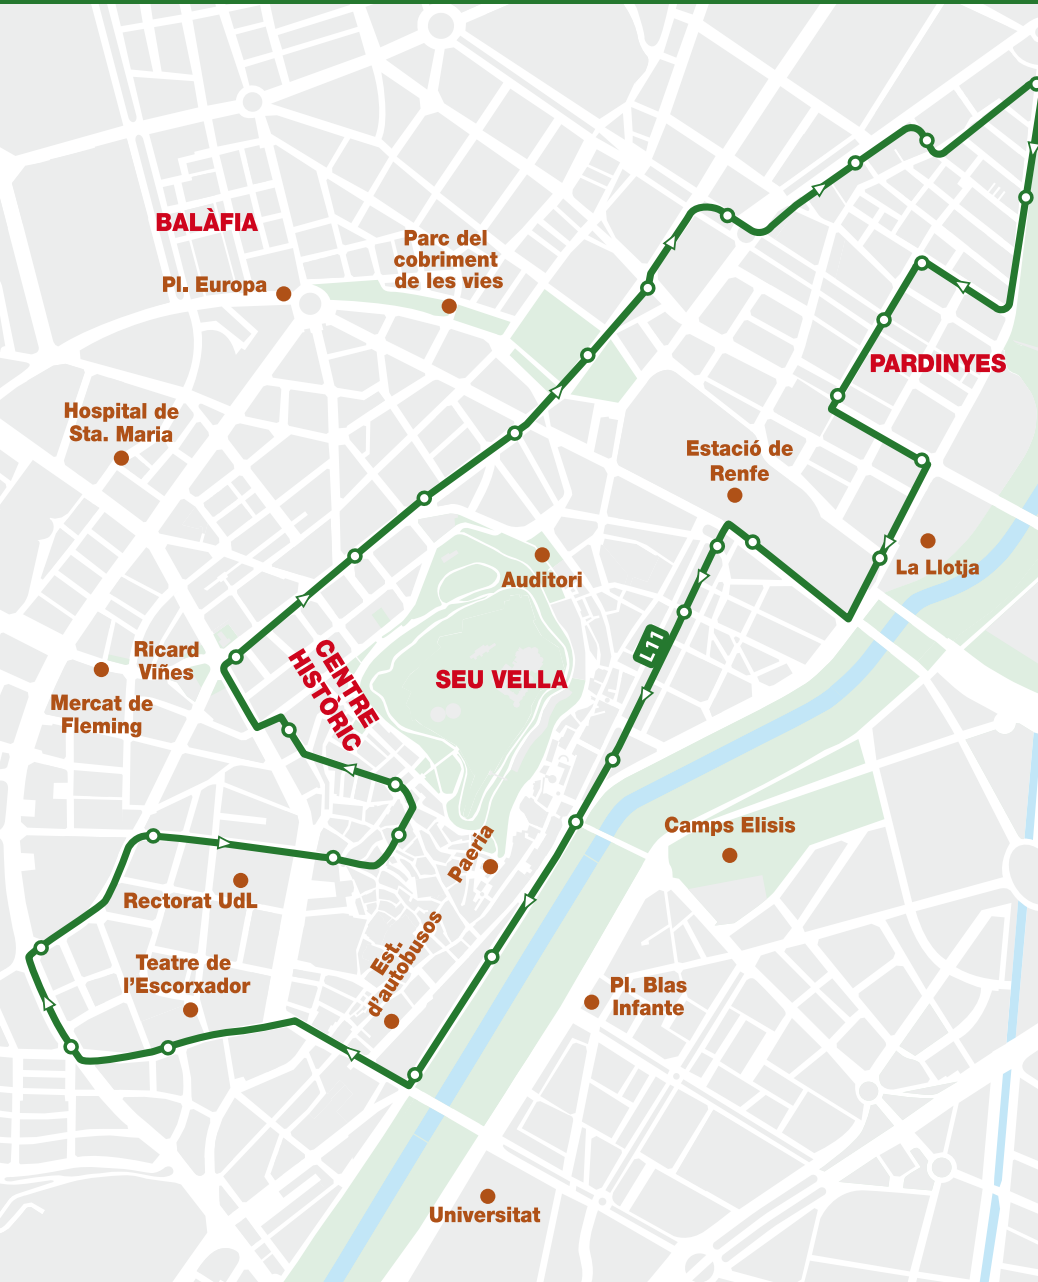

# CENTRE HISTÒRIC - PARDINYES

## FESTIUS

Estació d'Autobusos	Seu Vella / Mercat del Pla	Baró de Maials / Tortosa
8:00 - 8:45 - 9:30 - 10:15 - 11:00 - 11:45 - 12:30 - 13:15 - 14:00 - 14:45 - 15:30 - 16:15 - 17:00 - 17:45 - 18:30 - 19:15 - 20:00	8:15 - 9:00 - 9:45 - 10:30 - 11:15 - 12:00 - 12:45 - 13:30 - 14:15 - 15:00 - 15:45 - 16:30 - 17:17 - 18:00 - 18:45 - 19:30 - 20:15	8:35 - 9:20 - 10:05 - 10:50 - 11:35 - 12:20 - 13:05 - 13:50 - 14:35 - 15:20 - 16:05 - 16:50 - 17:35 - 18:20 - 19:05 - 19:50 - 20:35