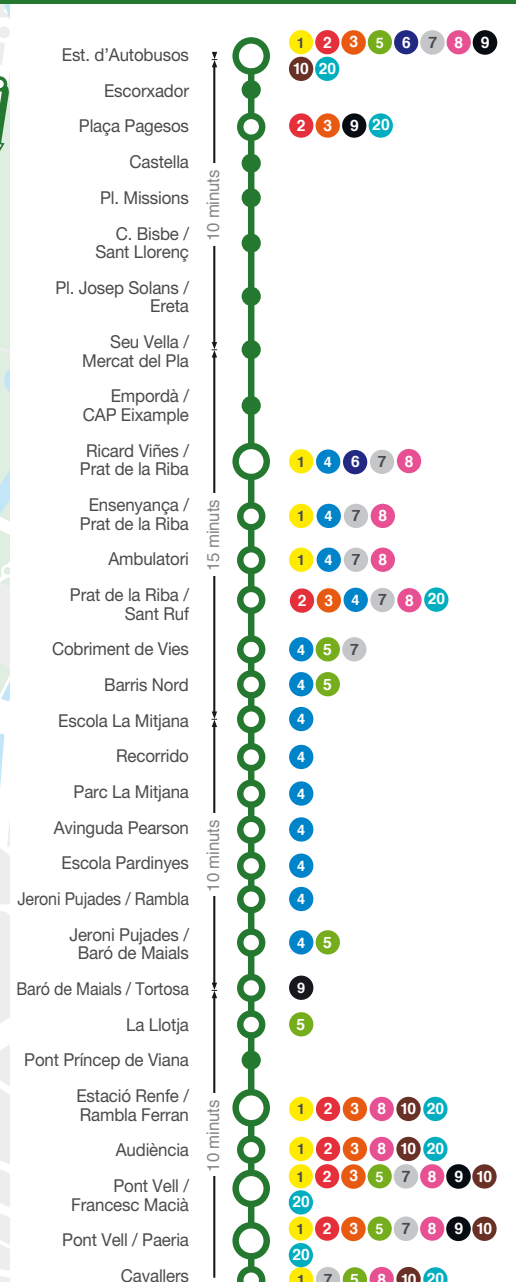

# CENTRE HISTÒRIC - PARDINYES

## FESTIUS

Estació d'Autobusos	Seu Vella / Mercat del Pla	Baró de Maials / Tortosa
8:00 - 8:45 - 9:30 - 10:15 - 11:00 - 11:45 - 12:30 - 13:15 - 14:00 - 14:45 - 15:30 - 16:15 - 17:00 - 17:45 - 18:30 - 19:15 - 20:00	8:15 - 9:00 - 9:45 - 10:30 - 11:15 - 12:00 - 12:45 - 13:30 - 14:15 - 15:00 - 15:45 - 16:30 - 17:17 - 18:00 - 18:45 - 19:30 - 20:15	8:35 - 9:20 - 10:05 - 10:50 - 11:35 - 12:20 - 13:05 - 13:50 - 14:35 - 15:20 - 16:05 - 16:50 - 17:35 - 18:20 - 19:05 - 19:50 - 20:35