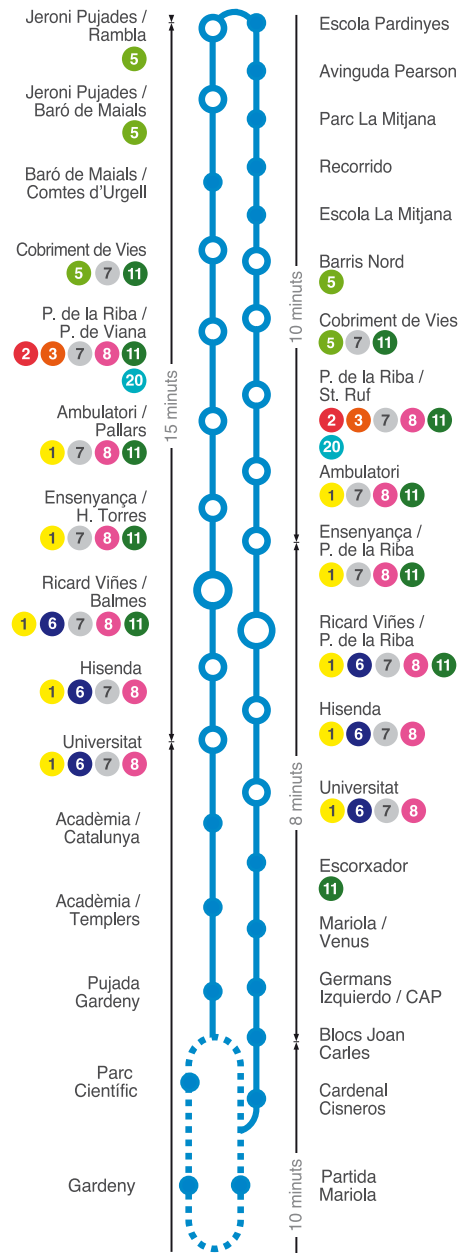

4

PARDINYES - MARIOLA

FEINERS De setembre a juliol

Jeroni Pujades	Universitat 2	Blocs Joan Carles	Ensenyança / Prat de la Riba
7:00 - 7:20 - 7:35	7:15 - 7:35 - 7:50	7:35 - 7:55 - 8:10	7:50 - 8:10 - 8:25
8:00 - 8:20 - 8:35	8:15 - 8:35 - 8:50	de 8:35 a 9:35 cada 20'	de 8:50 a 9:50 cada 20'
9:00 - 9:20 - 9:40	9:15 - 9:35 - 9:50	9:43 - 10:03	de 9:55 a 10:35 cada 20'
de 10:00 a 13:00 cada 15'	de 10:15 a 13:15 cada 15'	de 10:23 a 13:08 cada 15'	de 10:50 a 13:20 cada 15'
de 13:20 a 15:00 cada 20'	de 13:35 a 15:15 cada 20'	de 13:35 a 14:55 cada 20'	de 13:50 a 15:10 cada 20'
de 15:15 a 18:00 cada 15'	de 15:30 a 18:15 cada 15'	15:03	15:15
de 18:20 a 20:00 cada 20'	de 18:35 a 20:15 cada 20'	de 15:23 a 17:53 cada 15'	de 15:35 a 18:05 cada 15'
de 20:15 a 22:00 cada 15'	de 20:30 a 22:15 cada 15'	18:20	18:35
		de 18:35 a 19:35 cada 20'	de 18:50 a 19:50 cada 20'
		de 19:43 a 20:23 cada 20'	de 19:55 a 20:35 cada 20'
		de 20:38 a 22:23 cada 15'	de 20:50 a 22:35 cada 15'

FEINERS D'agost DISSABTES I FESTIUS

Jeroni Pujades

7:00 - 7:50
de 8:15 a 21:35 cada 25'

4 + Extensió Parc Científic Gardeny

FEINERS

De setembre a juliol

Jeroni Pujades

7:00 - 7:20 - 7:35 - 8:00 - 8:20 - 8:35 -
9:00 - 13:00 - 13:20 - 13:40 - 14:00 -
14:20 - 17:45 - 18:00 - 18:20 - 18:40 -
19:00