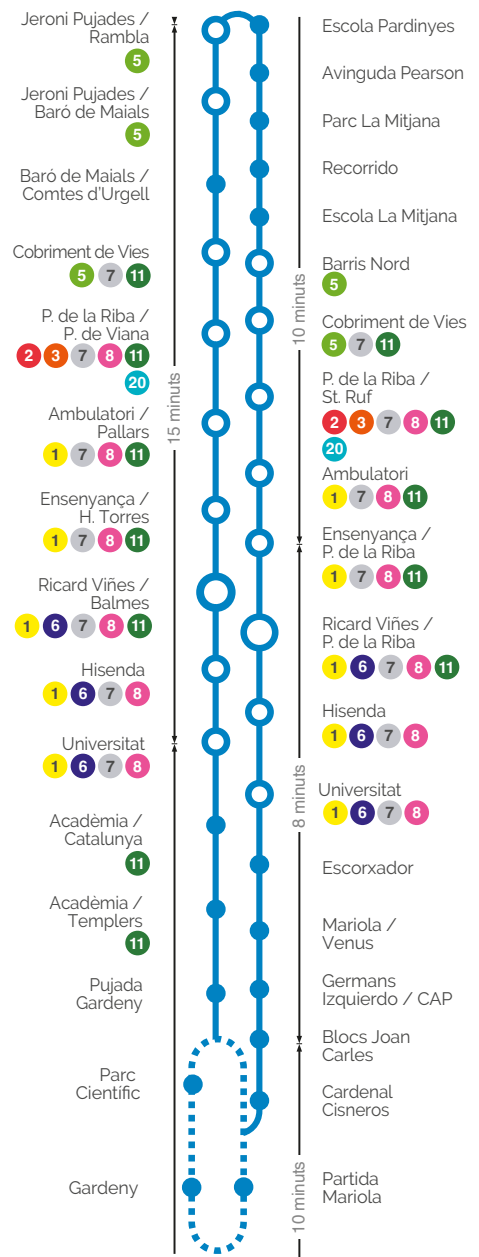

4

PARDINYES - MARIOLA

FEINERS De setembre a juliol			
Jeroni Pujades	Universitat 2	Blocs Joan Carles	Universitat
7:00 - 7:18 - 7:36 - 7:55 - 8:13 - 8:31 - 8:50 - 9:08 - 9:26 de 9:45 a 19:30 cada 16'-20' de 19:50 a 22:05 cada 15'	7:15 - 7:33 - 7:51 - 8:10 - 8:28 - 8:46 - 9:05 - 9:23 - 9:41 de 10:00 a 19:45 cada 16'- 20' de 20:05 a 22:20 cada 15'	7:30 - 7:48 - 8:05 - 8:25 - 8:43 - 9:01 - 9:20 - 9:35 - 9:50 de 10:07 a 19:55 cada 16'- 20' de 20:12 a 22:27 cada 15'	7:38 - 7:55 - 8:13 - 8:33 - 8:50 - 9:08 - 9:25 - 9:41 - 9:58 de 10:15 a 20:03 cada 16'- 20' de 20:20 a 22:35 cada 15'

FEINERS d'agost DISSABTES I FESTIUS

Jeroni Pujades
7:00 - 7:50
de 8:15 a 21:35 cada 25'

4 + Extensió Parc Científic Gardeny

FEINERS De setembre a juliol	FEINERS d'agost
Jeroni Pujades	Jeroni Pujades
7:00 - 7:18 - 7:36 - 7:55 - 8:13 - 8:31 - 8:50 - 13:05 - 13:21 - 13:40 14:00 - 14:18 - 17:58 - 18:15 - 18:33 18:53 - 19:10	7:00 - 7:50 - 8:15 - 8:40 - 9:05 13:15 - 13:40 - 14:05 - 14:30 - 17:50 18:15 - 18:40 - 19:05