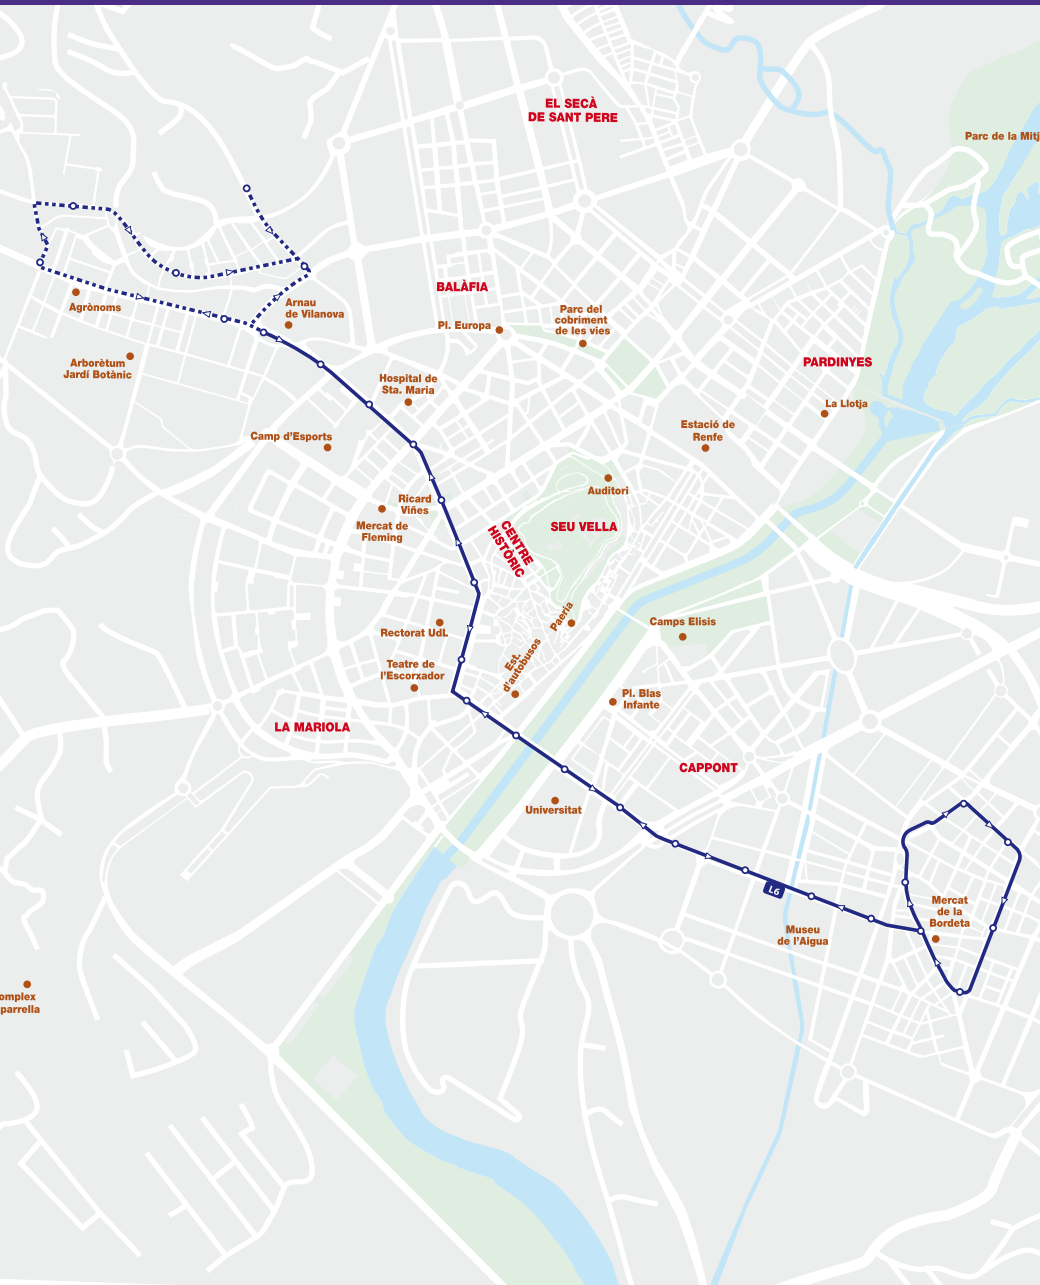

6

MERCAT BORDETA - A. DE VILANOVA (VILA MONTCADA)

6 VM Extensió Vila Montcada

FEINERS de setembre a juny	FEINERS Juliol i agost	DISSABTES
7:28 - 8:04 - 8:28 - 9:04 - 9:28 - 10:28 - 11:28 - 12:28 - 13:28 - 14:28 - 15:28 - 16:28 - 17:28 - 18:28 - 19:28	7:58 - 8:58 - 9:58 - 10:58 - 11:58 - 12:58 - 13:58 - 14:58 - 15:58 - 16:58 - 17:58 - 18:58 - 19:58	8:30 - 10:35 - 12:40 - 14:45 - 15:35

FESTIUS: no circula