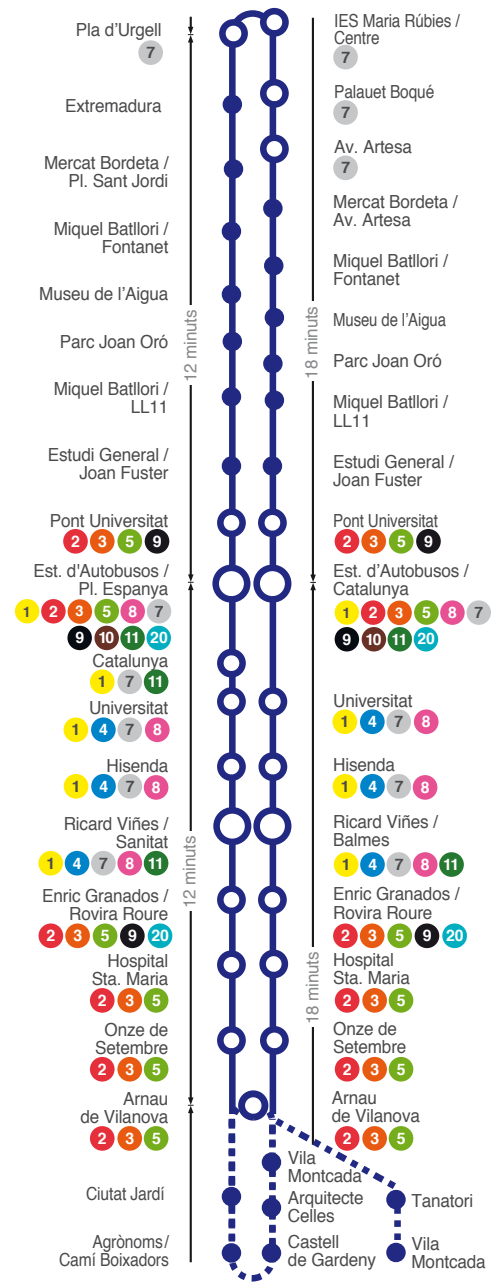

6

MERCAT BORDETA - A. DE VILANOVA (VILA MONTCADA)

6 VM Extensió Vila Montcada

FEINERS de setembre a juny	FEINERS Juliol i agost	DISSABTES
7:28 - 8:04 - 8:28 - 9:04 - 9:28 - 10:28 - 11:28 - 12:28 - 13:28 - 14:28 - 15:28 - 16:28 - 17:28 - 18:28 - 19:28	7:58 - 8:58 - 9:58 - 10:58 - 11:58 - 12:58 - 13:58 - 14:58 - 15:58 - 16:58 - 17:58 - 18:58 - 19:58	8:30 - 10:35 - 12:40 - 14:45 - 15:35

FESTIUS: no circula