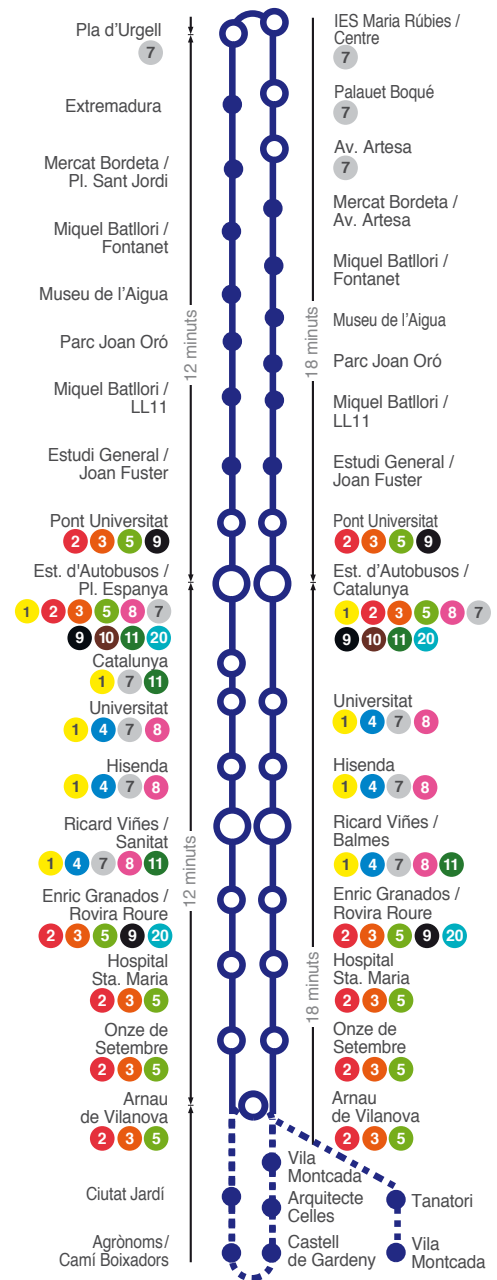

# MERCAT BORDETA - A. DE VILANOVA

Sortides des de Pla d'Urgell

## DISSABTES

7:15 - 7:40 - 8:00  
de 8:25 a 20:30 cada 25'  
21:20