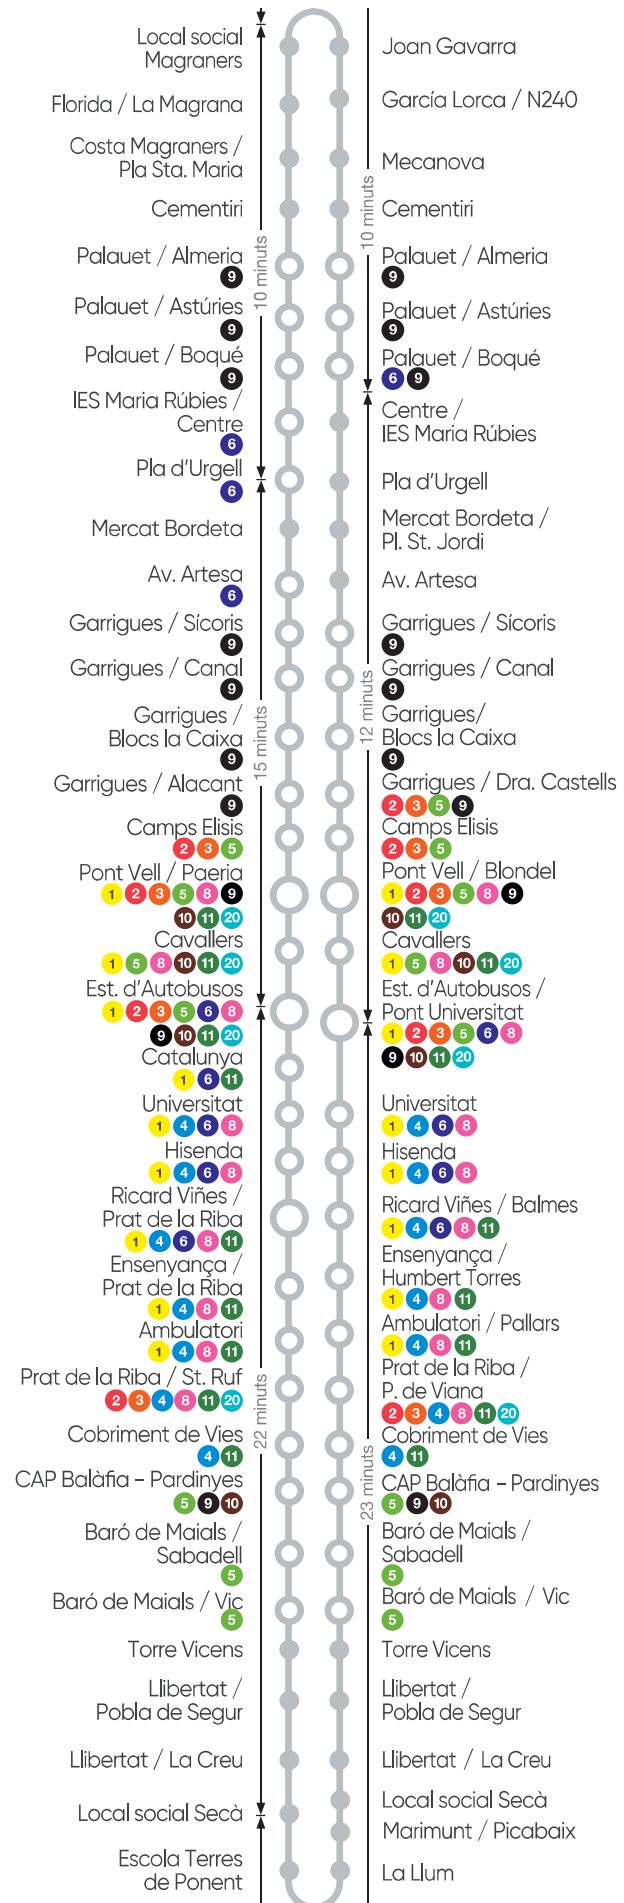

## COSTA MAGRANERS – AV. SANT PERE/SECÀ

### FEINERS de setembre a juny

Magraners	Pla d'Urgell	Estació d'Autobusos	Local social Secà
6:30 - 6:45 - 7:00 de 7:11 a 13:25 cada 11' de 13:37 a 22:22 cada 12'-13'	6:37 - 6:52 - 7:07 de 7:18 a 13:32 cada 11' de 13:44 a 22:29 cada 12'-13'	7:00 - 7:15 - 7:30 de 7:41 a 13:44 cada 11' de 14:07 a 22:27 cada 12'-13'	6:48 de 7:10 a 12:40 cada 11' de 12:52 a 21:37 cada 12'-13' 21:42 - 22:19 - 22:32

### FEINERS de juliol i agost

Magraners	Pla d'Urgell	Estació d'Autobusos	Local social Secà
6:30 - 6:56 de 7:22 a 22:03 cada 13'-14' 22:10 - 22:29	6:40 - 7:06 de 7:32 a 21:07 cada 13'-14' 21:46 - 22:13	6:55 - 7:21 de 7:47 a 21:22 cada 13'-14' 21:58 - 22:28	6:50 de 7:16 a 21:44 cada 13'-14' 22:13 - 22:40

### DISSABTES

Pla d'Urgell
6:55 de 7:25 a 13:57 cada 22'-25' 14:14 - 14:49 - 15:19 de 15:49 a 20:47 cada 22'-25' 21:31 - 21:53