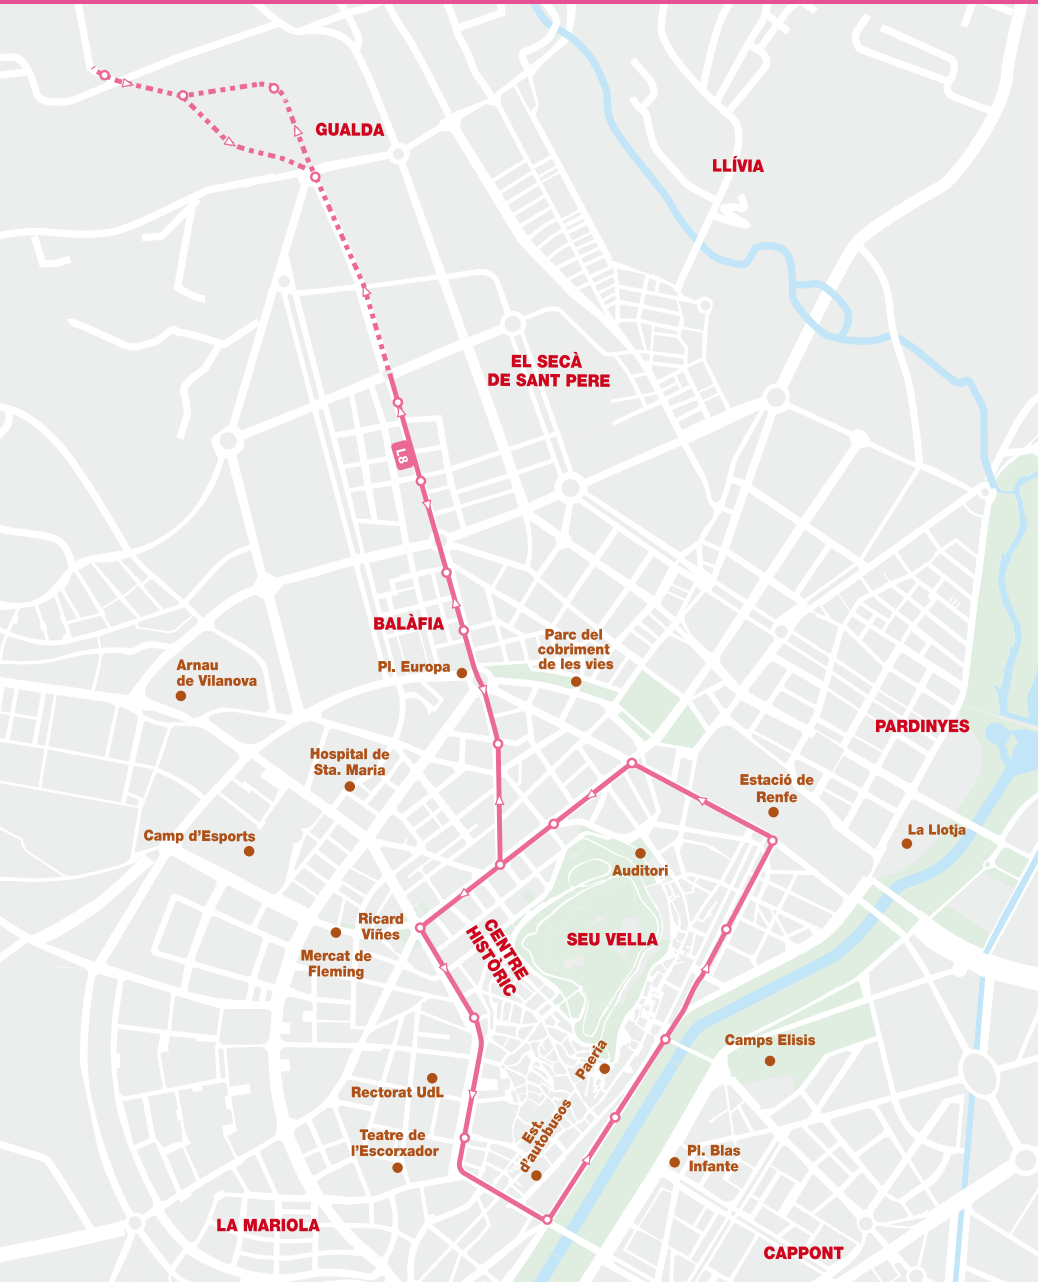

8

BALÀFIA - CLOT - CENTRE

FEINERS De setembre a juny	FEINERS Juliol i agost	DIUMENGES De Mercat			
Estació d'Autobusos / Pont Universitat	Estació d'Autobusos / Pont Universitat	Estació d'Autobusos	Laureà Figuerola	Esc. Sant Jordi / IES	Mercat Torrefarrera
6:55 - 7:15 - 7:40 -	6:55 - 7:15 - 7:40 -	10:00	10:15	10:20	10:30
8:00 - 8:25 - 8:45 -	8:00 - 8:25 - 8:45 -	11:00	11:15	11:20	11:30
9:10 - 9:30 - 9:45 -	9:10 - 9:30 - 9:45 -	12:00	12:15	12:20	12:30
10:05 - 10:20 - 10:45 -	10:05 - 10:20 - 10:40 -	13:00	13:15	13:20	13:30
11:05 - 11:25 - 11:40 -	11:05 - 11:25 - 11:40 -	DISSABTES I FESTIUS No circula			
12:00 - 12:15 - 12:35 -	12:00 - 12:15 - 12:35 -				
13:00 - 13:20 - 13:45 -	13:00 - 13:20 - 13:45 -				
14:05 - 14:30 - 14:50 -	14:05 - 14:30 - 14:50 -				
15:15 - 15:35 - 16:00 -	15:15 - 15:35 - 16:00 -				
16:20 - 16:45 - 17:05 -	16:20 - 16:45 - 17:05 -				
17:30 - 17:50 - 18:05 -	17:30 - 17:50 - 18:15 -				
18:25 - 18:40 - 19:00 -	18:35 - 19:00 - 19:20 -				
19:15 - 19:45 - 20:00 -	19:45 - 20:05 - 20:50 -				
20:20 - 20:55 - 21:30	21:30				

8+ Extensió Gualda

FEINERS De setembre a juny										
Estació d'Autobusos / Pont Universitat										
6:55	7:15	7:40	8:00	8:25	8:45	10:20	12:15	12:35	13:00	13:20
13:45	14:05	14:30	14:50	15:15	15:35	16:00	16:20	16:45	17:05	19:00
19:15	20:00									
FEINERS Juliol i agost										
Estació d'Autobusos / Pont Universitat										
6:55	7:15	7:40	8:00	8:25	8:45	10:20	12:15	13:00	14:30	16:00
16:45	17:30	18:15	19:00	20:05						

Parada a Germanetes dels Pobres

Horaris aproximats de pas en condicions normals de servei. Per a més informació consultar els QR a cada parada. Les correspondències descrites poden referir-se a les línies que passen per la parada de la vorera de davant.