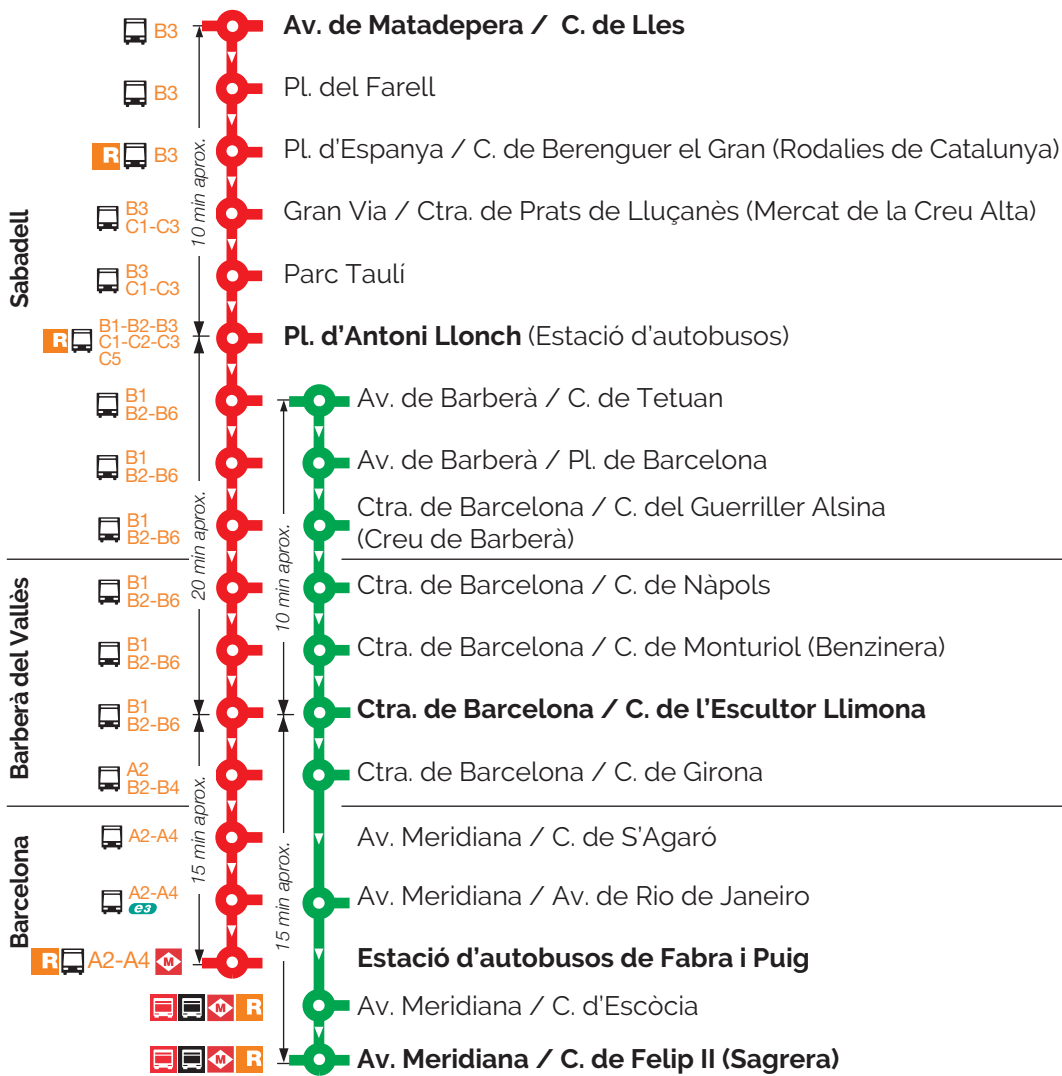

# Sabadell - Rda. de la Roureda Barcelona - Fabra i Puig - Est. d'autobusos

### Sortides des d'Av. de Matadepera / C. de Lles

de dilluns a divendres feiners (excepte agost)

De 05.30 a 21.30 cada 30 minuts

dissabtes, diumenges i festius

De 07.30 a 21.30 cada hora

feiners d'agost

De 06.00 a 10.00 cada 30 minuts

### Sortides des d'Av. de Barberà / C. de Tetuan

de dilluns a divendres feiners (excepte agost)

05.49 - 06.15\* - 06.19 - 06.45\* - 06.49 - 06.55\* - 07.19

de 07.49 a 21.49 cada 30 minuts.

\* Arriba fins a Av. Meridiana / C. Felip II (Sagrera)

# Barcelona - Fabra i Puig - Est. d'autobusos Sabadell - Rda. de la Roureda