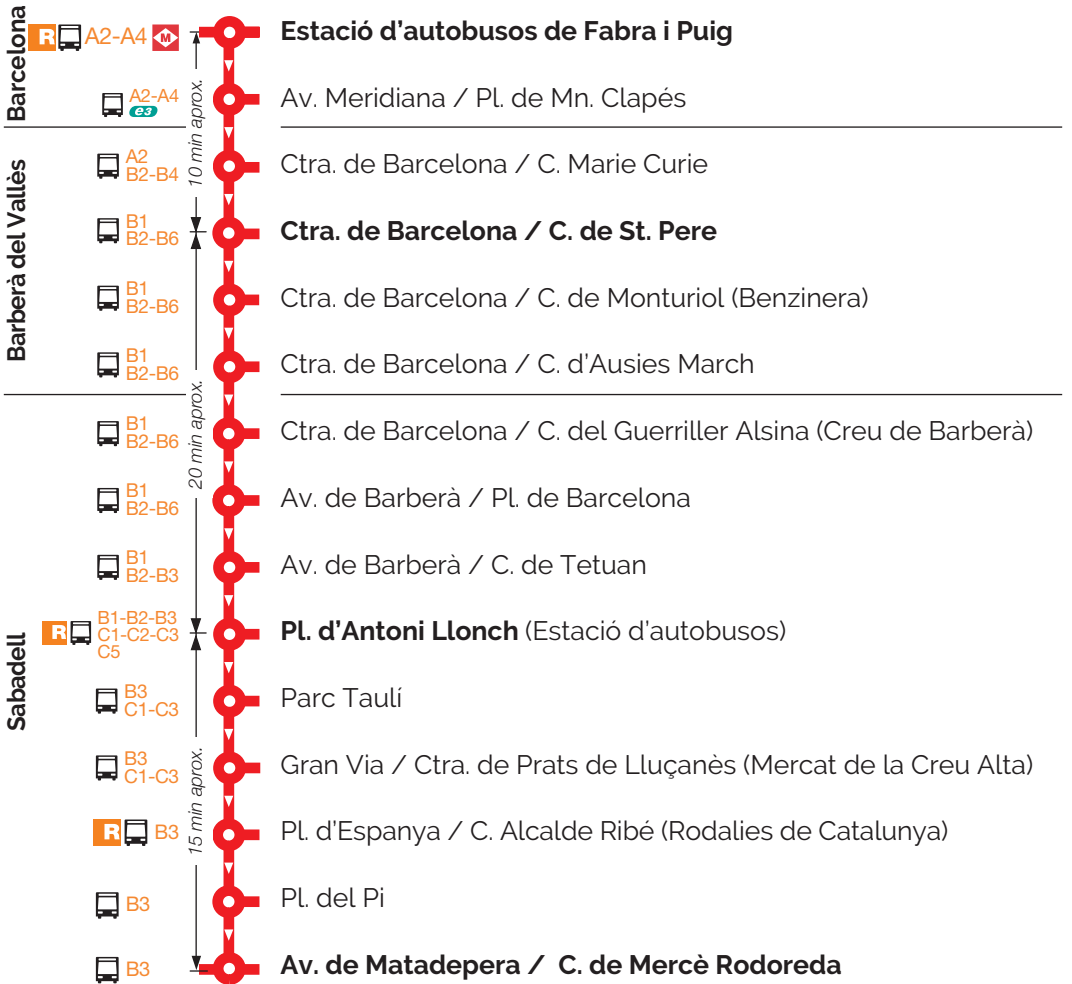

# Sabadell - Rda. de la Roureda Barcelona - Fabra i Puig - Est. d'autobusos

### Sortides des d'Av. de Barberà / C. de Tetuan

de dilluns a divendres feiners (excepte agost)

05.49 - 06.15\* - 06.19 - 06.45\* - 06.49 - 06.55\* - 07.19

de 07.49 a 21.49 cada 30 minuts.

\* Arriba fins a Av. Meridiana / C. Felip II (Sagrera)

**012**  
gencat.cat

Cost de la trucada segons operadora  
[mou-te.gencat.cat](http://mou-te.gencat.cat)

@MoventisInfo

Moventis APP  
Google play App Store

# Barcelona - Fabra i Puig - Est. d'autobusos Sabadell - Rda. de la Roureda