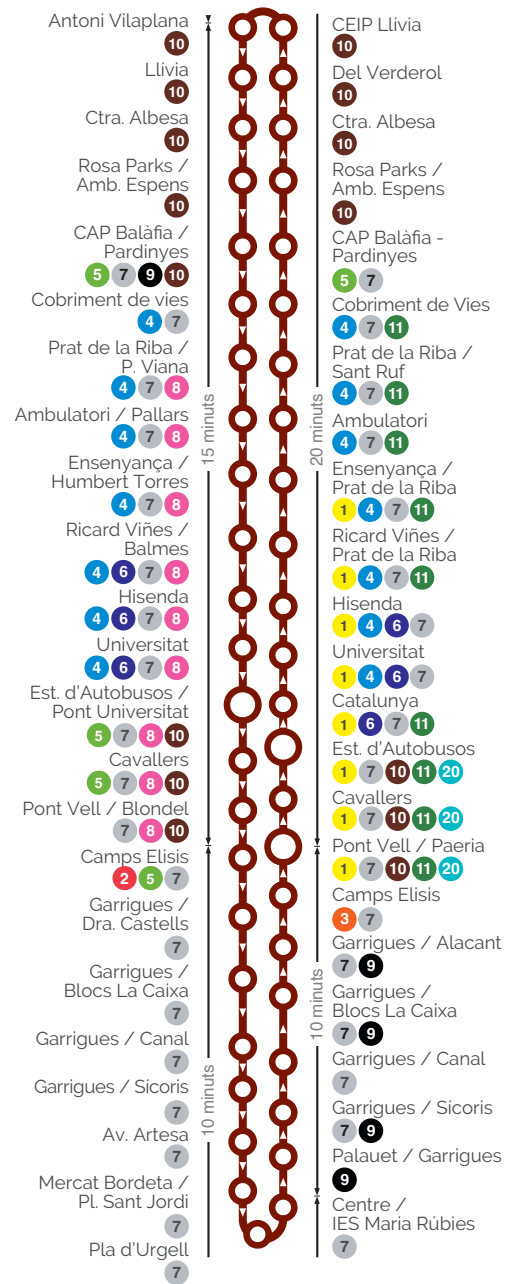

# LLÍVIA - BORDETA

## Tots els DISSABTES i FEINERS d'agost

Estació d'Autobusos	Llívia	Estació d'Autobusos / Pont Universitat	Bordeta Pla d'Urgell
8:15 - 9:15 - 10:15 - 11:15 - 12:15 - 13:15 - 15:15 - 16:15 - 17:15 - 18:15 - 19:15 - 20:15	8:30 - 9:30 - 10:30 - 11:30 - 12:30 - 13:30 - 15:30 - 16:30 - 17:30 - 18:30 - 19:30 - 20:30	8:45 - 9:45 - 10:45 - 11:45 - 12:45 - 15:45 - 16:45 - 17:45 - 18:45 - 19:45	9:00 - 10:00 - 11:00 - 12:00 - 13:00 - 16:00 - 17:00 - 18:00 - 19:00 - 20:00

## DIUMENGES i FESTIUS

Estació d'Autobusos	Llívia
9:00 - 14:30	9:15 - 14:45

Horaris aproximats de pas en condicions normals de servei. Per a més informació consultar els QR a cada parada. Les correspondències descrites poden referir-se a les línies que passen per la parada de la vorera de davant.